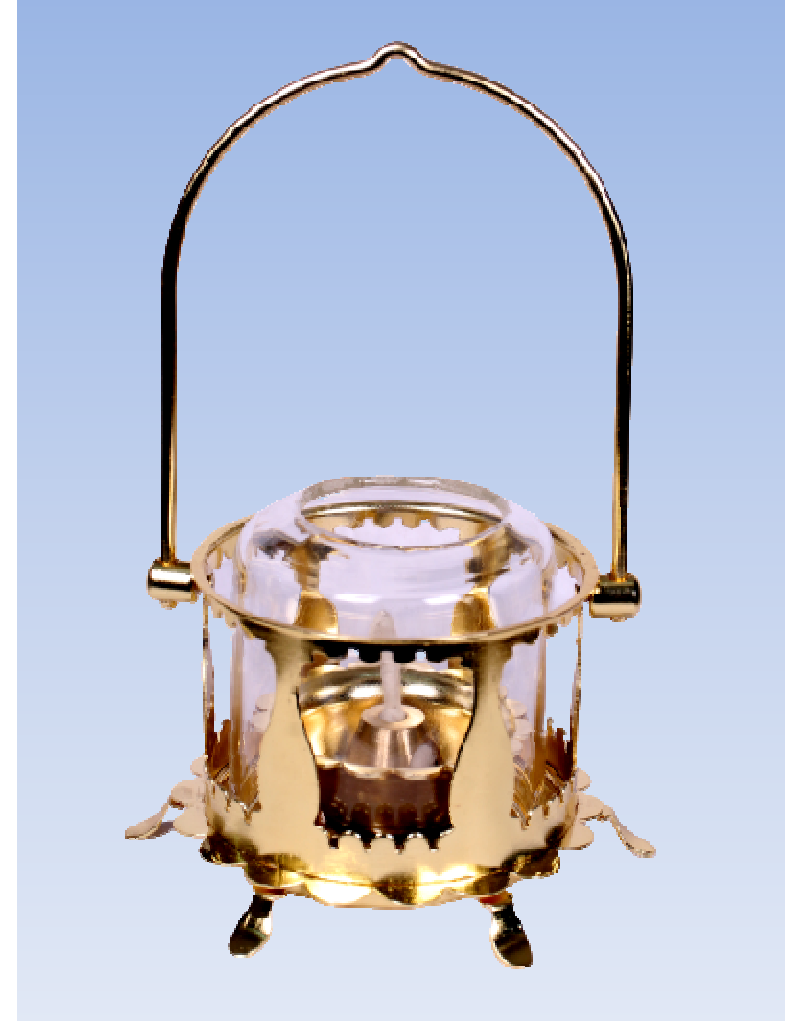

## Samai Deep - Diya with Glass Cover

Size : 4" Base x 6" Height

Capacity : 30 ml.

Burning Time : 3 to 4 Hours

Diya : Brass

Chimney : Borosilicate Glass

Price : 1750/-  
( Shipping Charges - Extra )

।। शुभं करोति कल्याणं, आरोग्यं धन सम्पदा , शत्रुबुद्धि विनाशाय दीपज्योति नमोस्तुते ।।

## **Hanging Pooja Deep -**

**Size : 3.5" Base x 6" Height**

**Capacity : 30 ml.**

**Burning Time : 3 to 4 Hours**

**Diya : Brass**

**Chimney : Borosilicate Glass**

**Price : 1500/-**

**( Shipping Charges - Extra )**